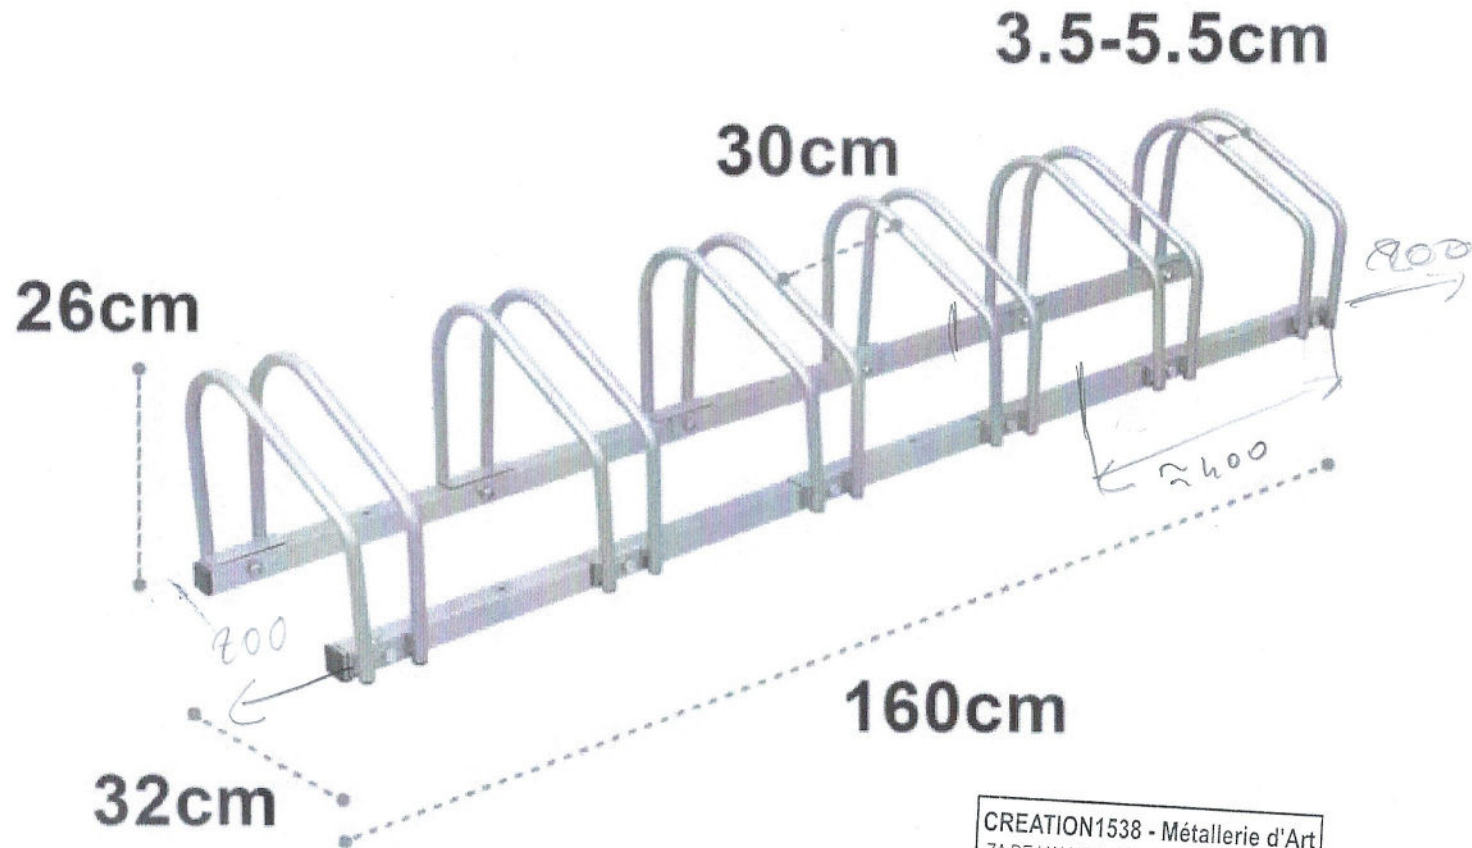

Modèle de Ratieliers

CREATION1538 - Métallerie d'Art
ZA DE L'ALLAN - 25600 VIEUX CHARMONT
RCS BELFORT : 829095207 - APE : 4332 B
Tél. : 03 81 92 4 20 / 07 71 08 15 38

Photo non contractuelle.